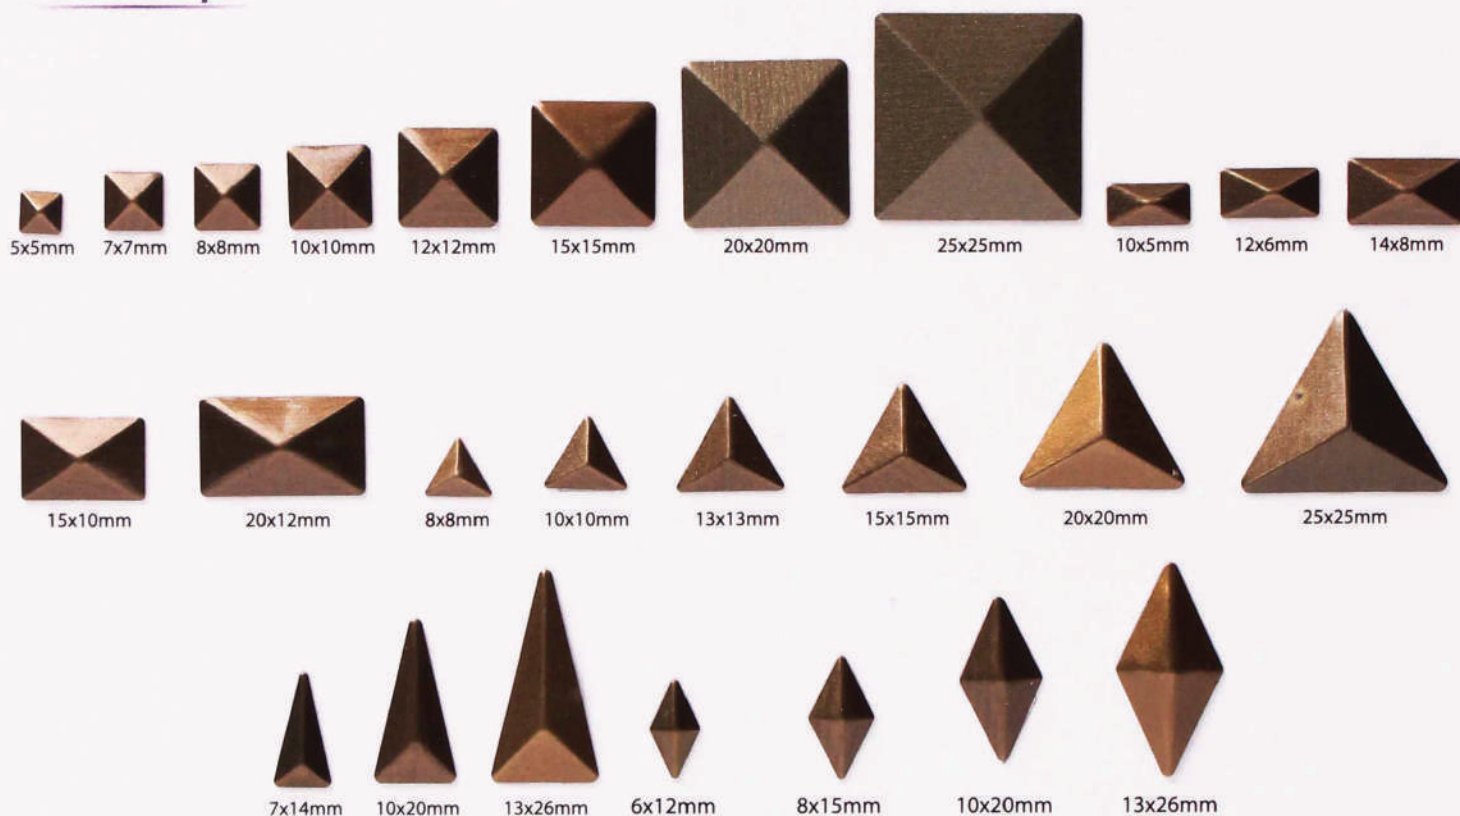

*Nickel free type needs MOQ and price will be higher

SPECIAL STUD SERIES

PYRAMID STUDS

Colours

Sizes & Shapes

Sizes

Colours

ВІЙНЯ З ВИРОБНИЦТВА